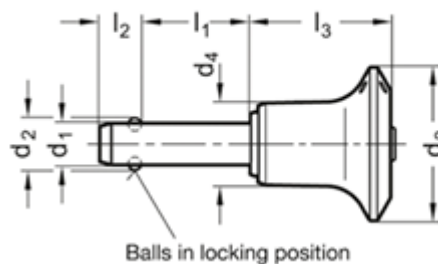

Varenummer: 201139540
Beskrivelse: E+G rustfast kugle låsepæl
GN 113.9-5-40

Mål

Application example

d1	= 5
d2	= 5.5
d3	= 23
d4	= 10.2
l1	= 40
l2	= 6
l3	= 20.2
Load i (N)	= 14

Vægt i (g) = 27